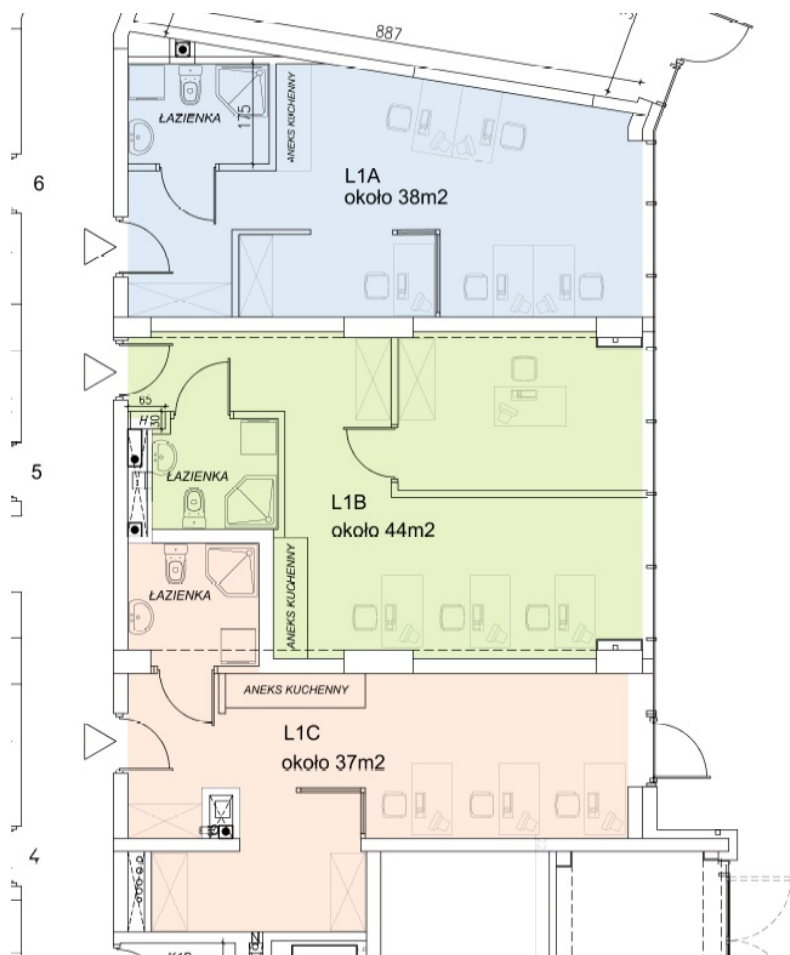

**M House - Budynek A**  
**Lokal L1A - udział na sprzedaż**

**Termin realizacji:**

Nr	Budynek	Piętro	Pow. całkowita	Pokoje	Balkon/Taras	Cena netto
<a href="#">L1A - udział na sprzedaż</a>	Budynek A	0	38,00 m <sup>2</sup>		-	

PARTER  
BUDYNEK WIELORODZINNY;  
KRAKÓW UL. Ks. JÓZEFA MEIERA 16C